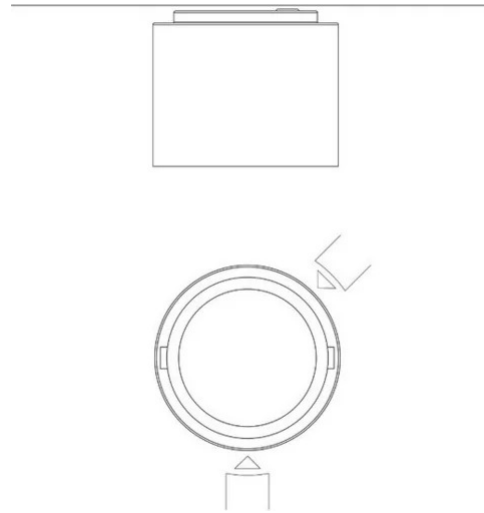

Modulo Luminoso Eye

2 connessioni (120°) - fascio medio

Emiliana Martinelli

colori

Tipologia Soffitto

Utilizzo Interno

230V 11 W 2225 lm

luce diretta

EYE, PREDISPOSTO PER 2 MODULI DI COLLEGAMENTO (120°).

Eye è un apparecchio da soffitto a luce diretta/orientabile. Struttura in alluminio verniciato. Sorgente di luce a LED integrato. Completo di alimentatore elettronico.

Famiglia	Modulo luminoso Eye
Tipologia	Soffitto
Utilizzo	Interno

Dimensioni

Altezza	11 cm
Diametro	16 cm
Lunghezza cavo alimentazione	0 cm
Peso	1.6 Kg

**Materiali**

Struttura	alluminio
-----------	-----------

17W 3000K LED

h (m)	Ø	Em (lux)
h1	0.7/0.7	2780
h2	1.3/1.3	695
h3	2.0/2.0	309
h4	2.7/2.7	174
h5	3.3/3.4	111

Codice varianti colore

40153/35/BI

Bianco

40153/35/NE

Nero

Accessori