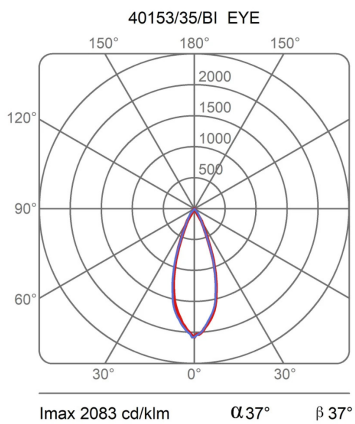

Certificazioni

Curve fotometriche

17W 3000K LED

h (m)	Ø	Em (lux)
h1	0.7/0.7	2780
h2	1.3/1.3	695
h3	2.0/2.0	309
h4	2.7/2.7	174
h5	3.3/3.4	111